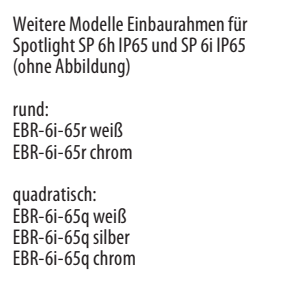

### Einbaurahmen

#### Einbaurahmen Spotlight rund – EBR-6i-20r

#### Einbaurahmen – IP65 mit Glasfrontscheibe und Dichtring auf der Rückseite

Weitere Modelle Einbaurahmen für Spotlight SP 6h IP65 und SP 6i IP65 (ohne Abbildung)

rund:  
EBR-6i-65r weiß  
EBR-6i-65r chrom