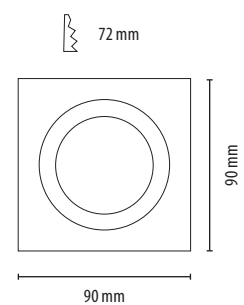

Einbaurahmen

Einbaurahmen

Einbaurahmen Spotlight rund – EBR-6i-20r

Einbaurahmen quadratisch

Einbaurahmen – IP65 mit Glasfrontscheibe und Dichtring auf der Rückseite

Weitere Modelle Einbaurahmen für Spotlight SP 6h IP65 und SP 6i IP65 (ohne Abbildung)

rund:
EBR-6i-65r weiß
EBR-6i-65r chrom

quadratisch:
EBR-6i-65q weiß
EBR-6i-65q silber
EBR-6i-65q chrom

Einbaurahmen – neigbar, mit Wabeneinsatzmöglichkeit

Stecksystem am Beispiel SP 6 – quadratisch