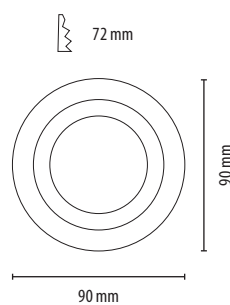

Einbaurahmen

Einbaurahmen

Einbaurahmen Spotlight rund – EBR-6i-20r

Einbaurahmen quadratisch

Einbaurahmen – IP65 mit Glasfrontscheibe und Dichtring auf der Rückseite

Weitere Modelle Einbaurahmen für Spotlight SP 6h IP65 und SP 6i IP65 (ohne Abbildung)

rund:
EBR-6i-65r weiß
EBR-6i-65r chrom

quadratisch:
EBR-6i-65q weiß
EBR-6i-65q silber
EBR-6i-65q chrom

Einbaurahmen – neigbar, mit Wabeneinsatzmöglichkeit

Stecksystem am Beispiel SP 6 – quadratisch