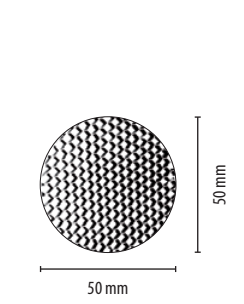

Einbaurahmen – neigbar, mit Wabeneinsatzmöglichkeit