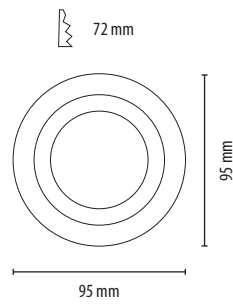

Einbaurahmen – neigbar, mit Wabeneinsatzmöglichkeit